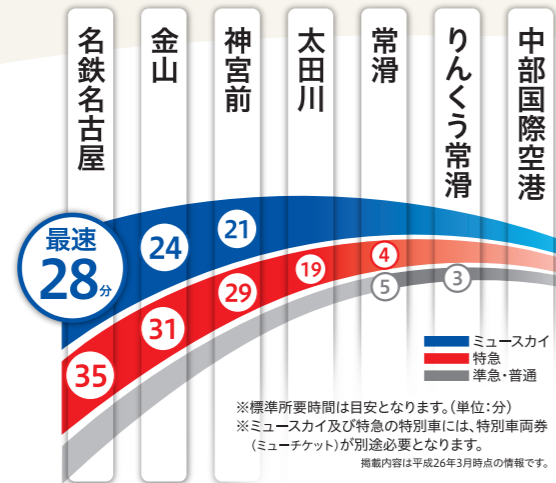

中部国際空港へのアクセス

主要駅からの標準所要時間(昼間帯)

●2200系[一部特別車特急] ●2000系[ミュースカイ]

社章

【表現コンセプト】 伊勢湾(空港)と知多半島を繋ぐ鉄道をイメージし、中部国際空港、知多半島の「C」、Airport Line(空港連絡線)の「a」とレールをモチーフに抽象化しシンボライズしました。カラーリングは、伊勢湾の「青」と知多半島の「緑」を表現しています。

中部国際空港連絡鉄道株式会社
 Central Japan International Airport Line Company, Ltd.